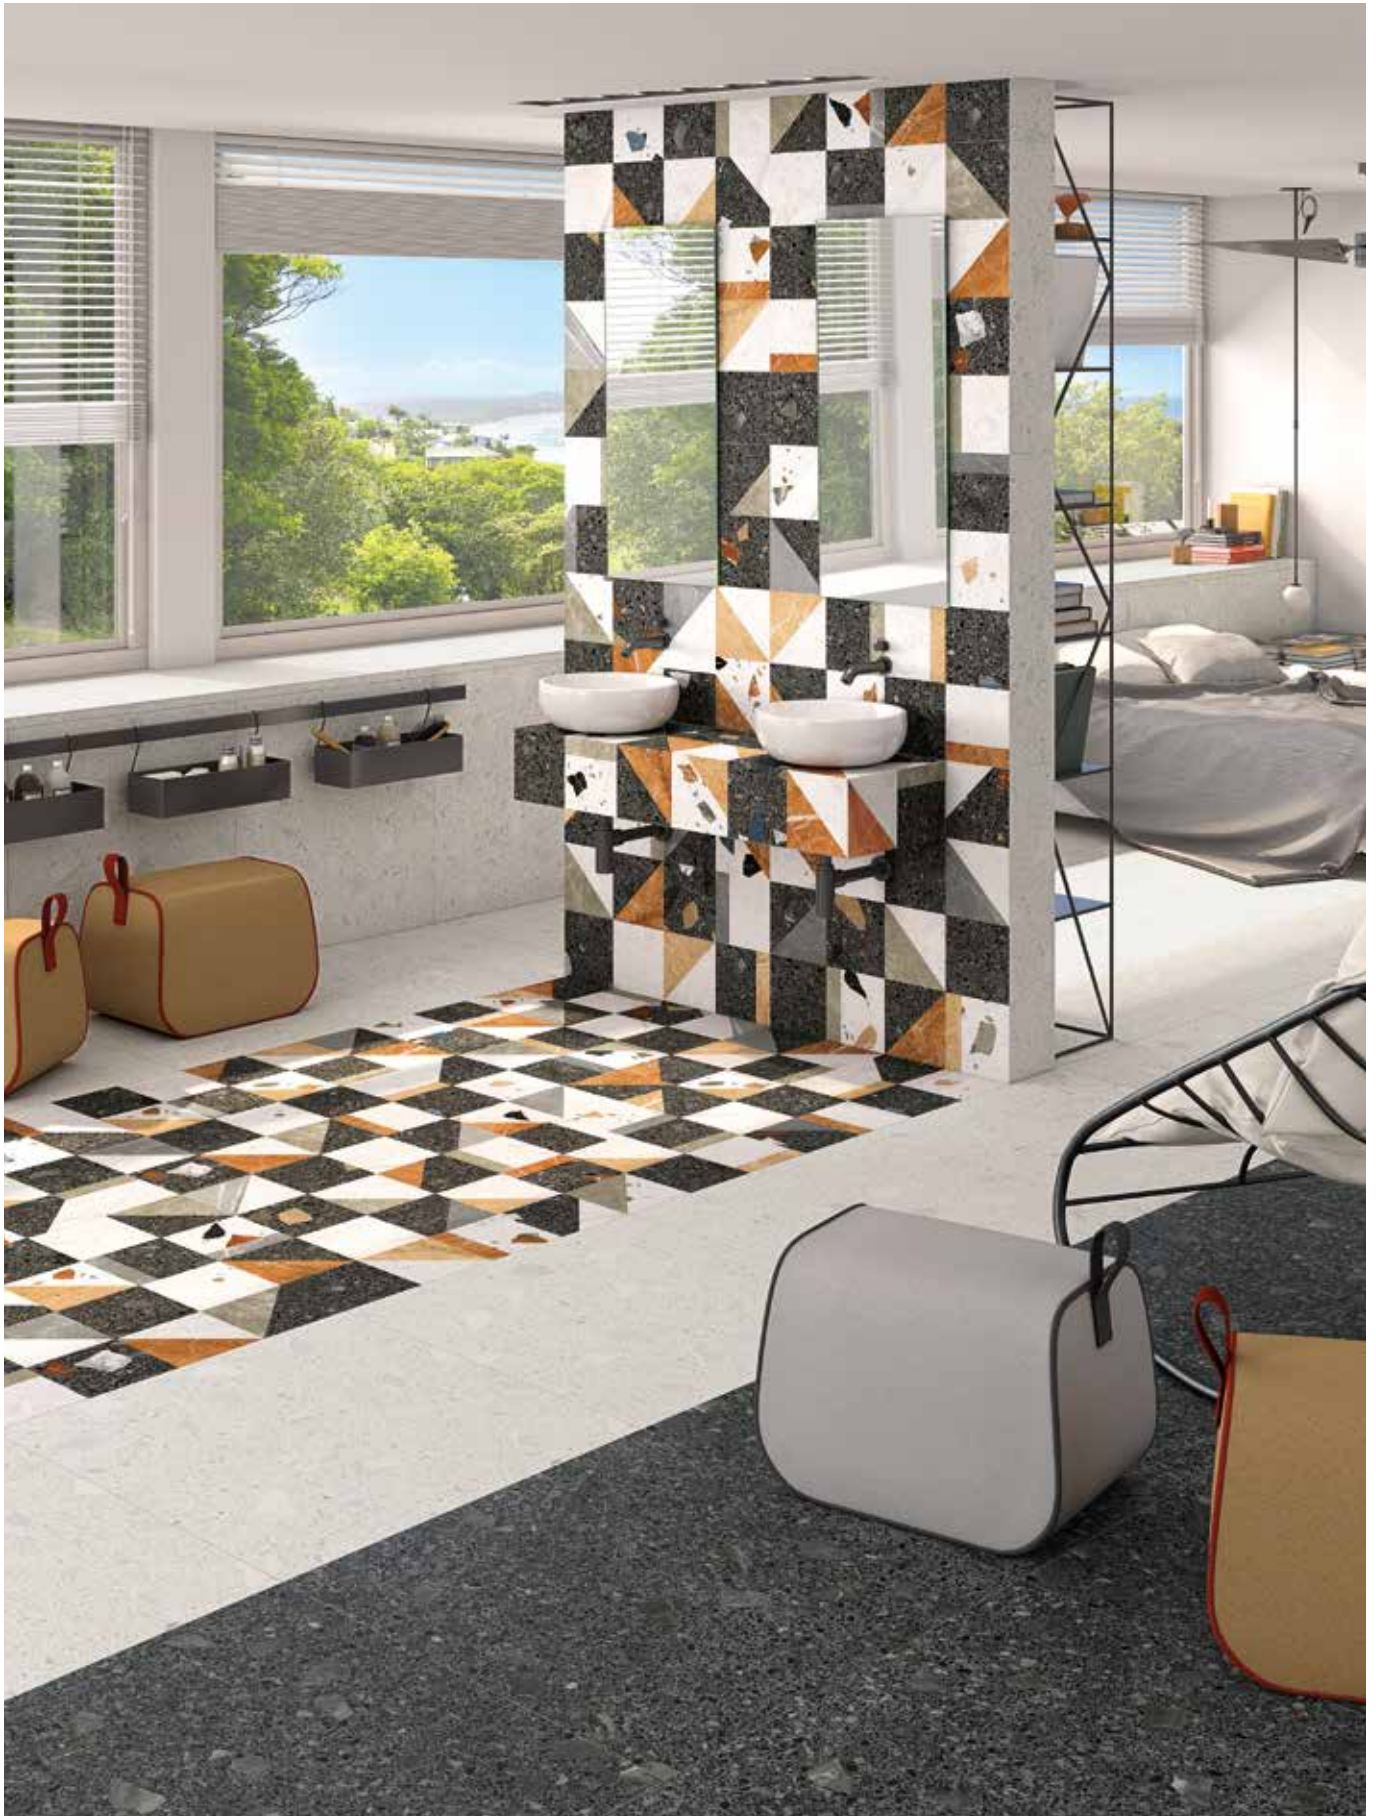

Miscela-R Nacar / Miscela-R Grafito / Stellato-R Multicolor · 80x80 cm