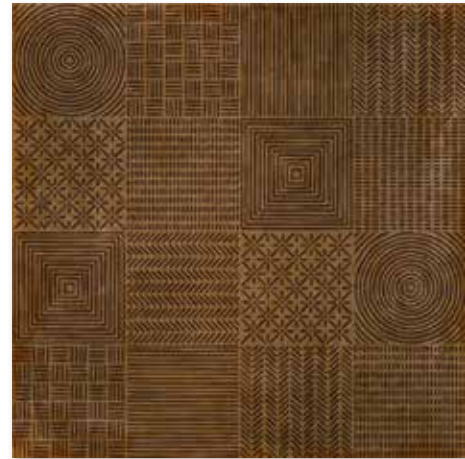

* Marles Cobre
R.051
Marles-R Cobre
R.042

80x80 cm / 31,5" x 31,5"