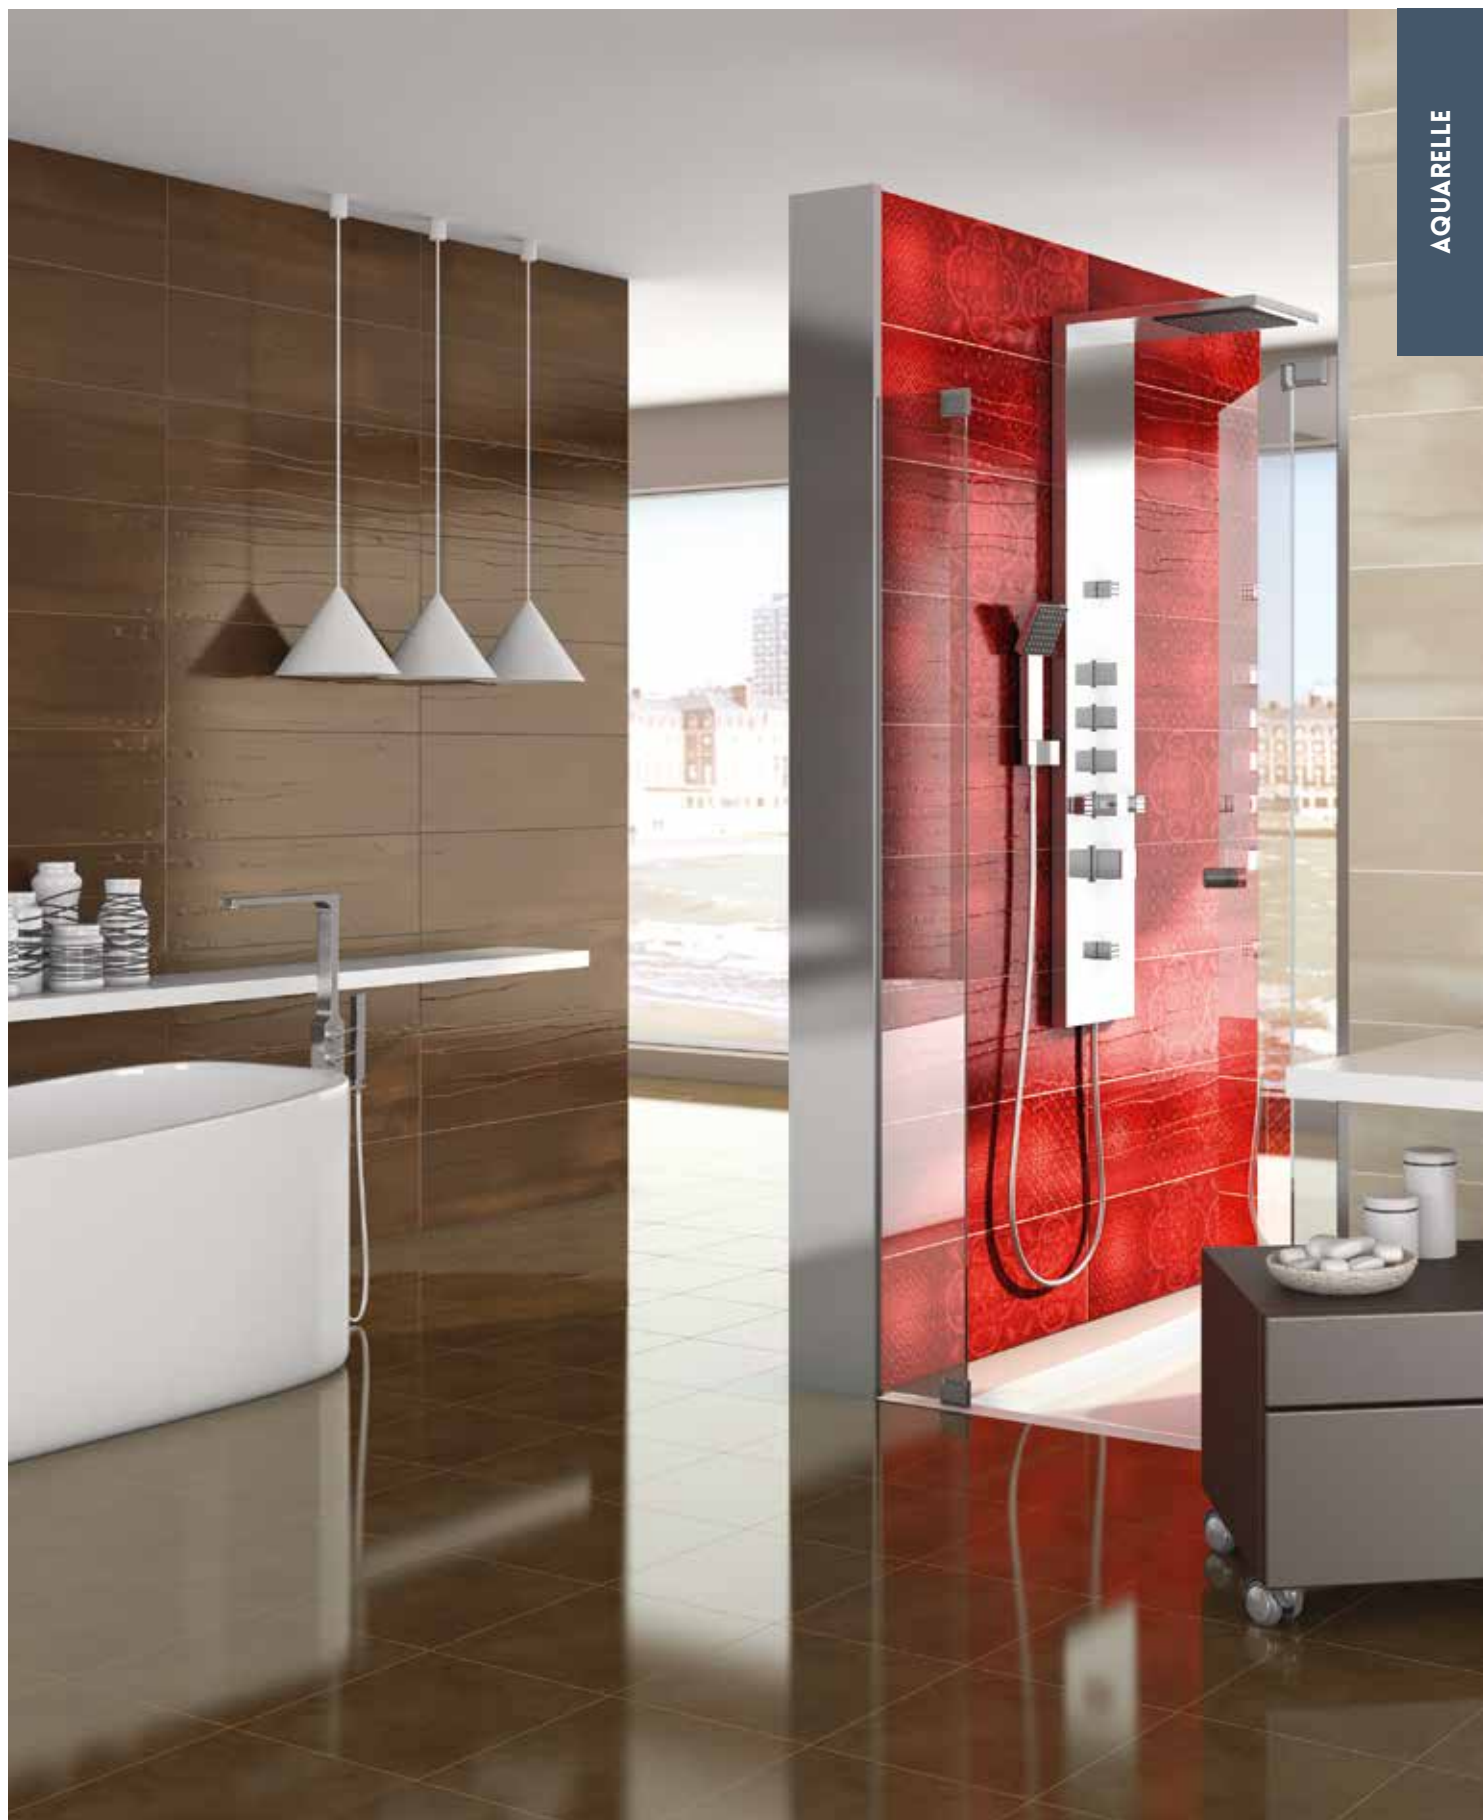

Aquarelle Moka / Murale Rosso / Aquarelle Beige - 25 x 75 cm