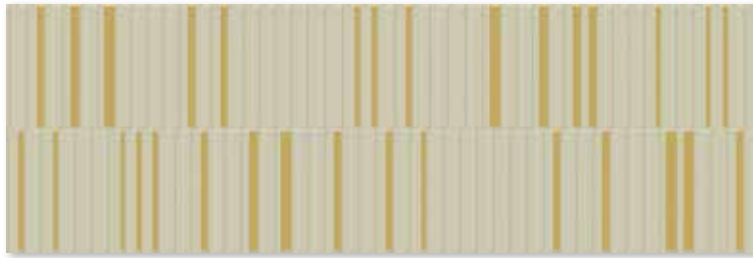

Cassata-R Musgo
R.042