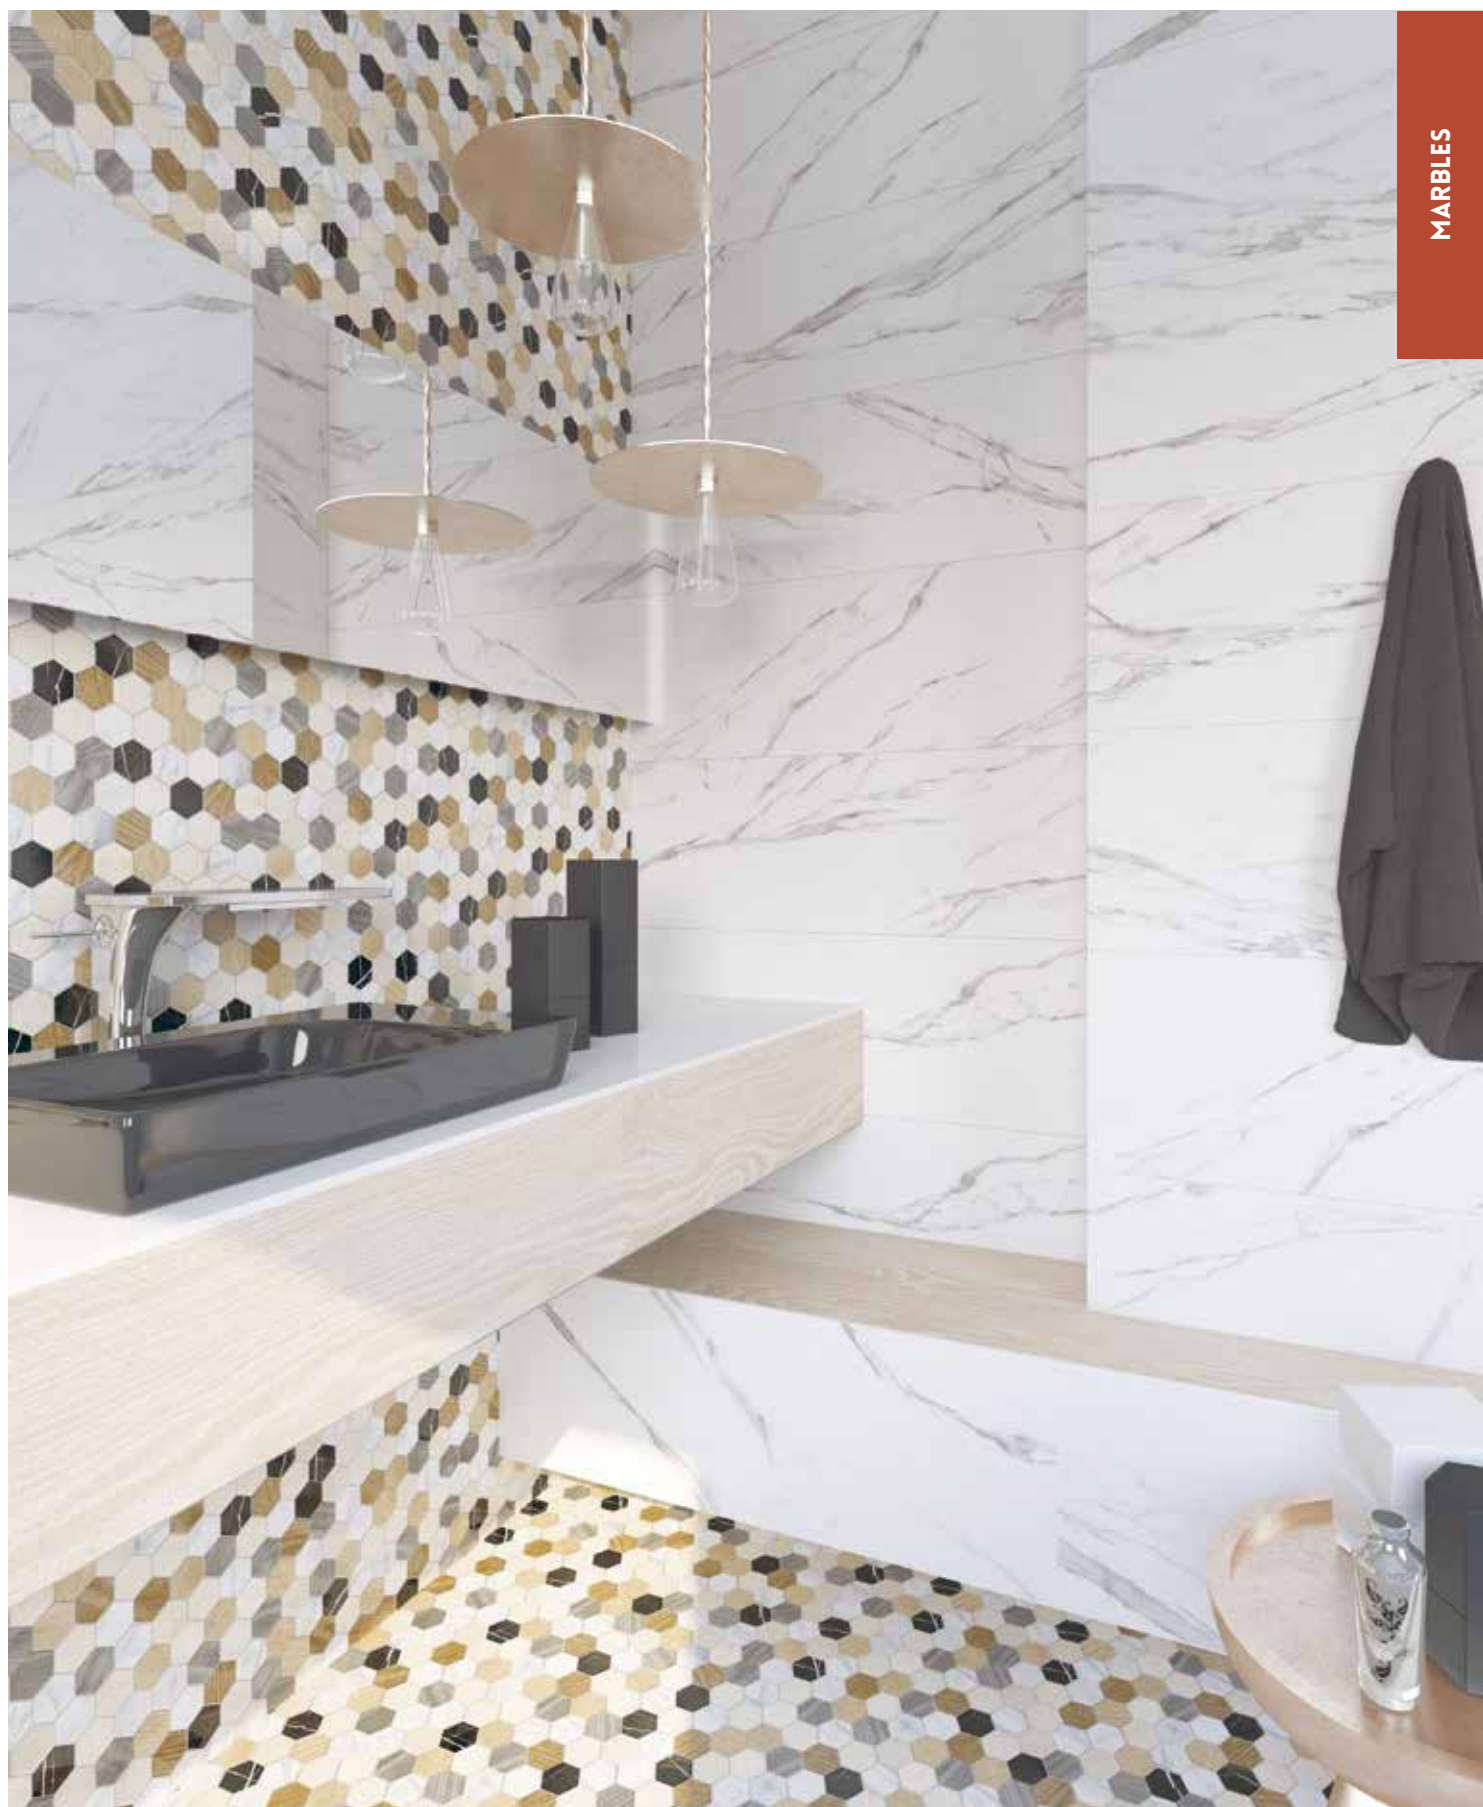

29 cm. approx.

SPECIAL PIECE PIEZA ESPECIAL / SPECIAL PIECE

Narvi Multicolor
21,3x23,1 cm.
R.033

23,1 cm.

21,3 cm.

		PIECES / BOX	M ² / BOX	ML / BOX	KG / BOX	BOX / PALLET	M ² / PALLET	ML / PALLET	KG / PALLET
31,8x29 cm / 12,5" x 11,4"	Mosaic	12	0,89	-	18,77	-	-	-	-
21,3x23,1 cm / 8,4" x 479,1"	Narvi Multicolor	14	0,49	-	10,43	-	-	-	-