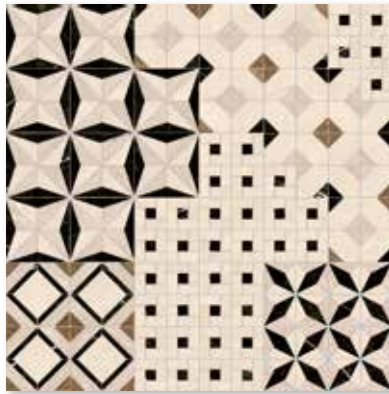

* Palene-R Marfil
R.026