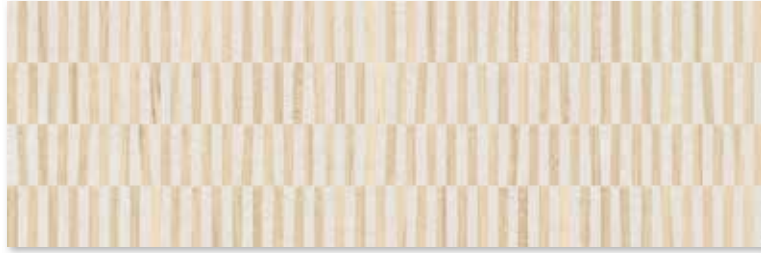

GADES

WALL TILE *White Body*
REVESTIMIENTO / FAÏENCE

32x99 cm / 12,6"x39"

Taroko-R Beige
R.021