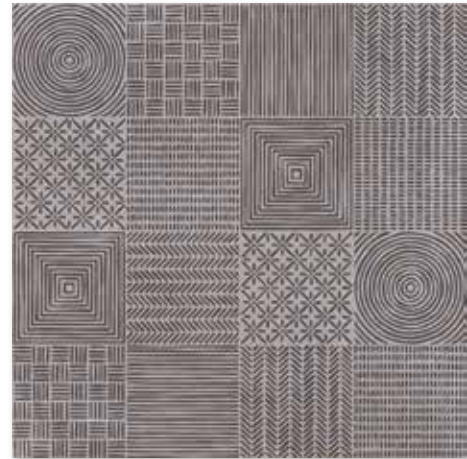

* Marles Níquel
R.051
Marles-R Níquel
R.042

80x80 cm / 31,5" x 31,5"