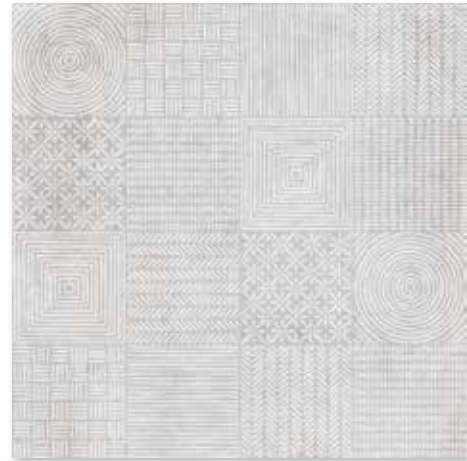

* Marles Ceniza
R.051
Marles-R Ceniza
R.042

80x80 cm / 31,5" x 31,5"