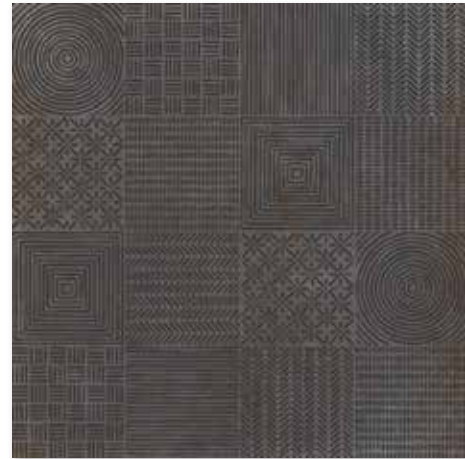

* Marles Plomo
R.051
Marles-R Plomo
R.042

80x80 cm / 31,5"x 31,5"