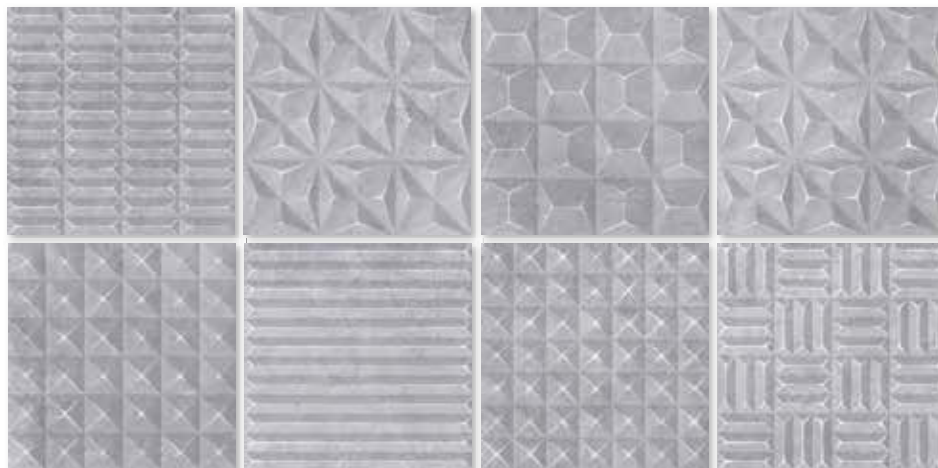

29,3x29,3 cm / 11,5"x11,5"

* Lenar-R Nube
R.023

FLAT SURFACE