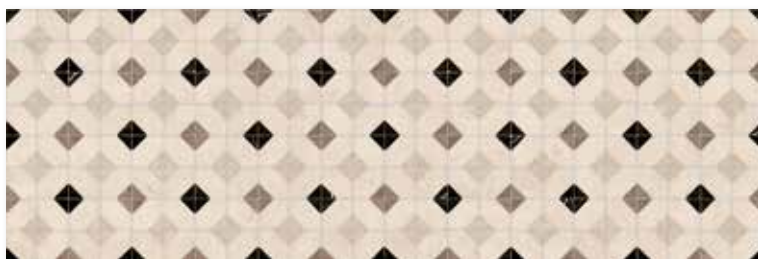

OBERON

WALL TILE *White Body*
REVESTIMIENTO / FAÏENCE

33,3x100 cm / 13,1"x39,4"

Himalia Marfil
R.014

Tarvos Marfil
R.046

Amalthea Siena
R.046

Janus Marfil
R.016

Cressida Marfil
R.042