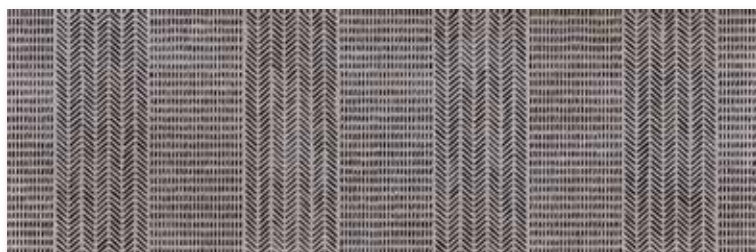

Calais-R Niquel · 32x99 cm

DOUAI

WALL TILE *White Body*
REVESTIMIENTO / FAÏENCE

32x99 cm / 12,6"x39"

(1) Calais-R Sand
R.042

(1) Calais-R Ceniza
R.042

(2) Calais-R Níquel
R.042

(2) Calais-R Plomo
R.042