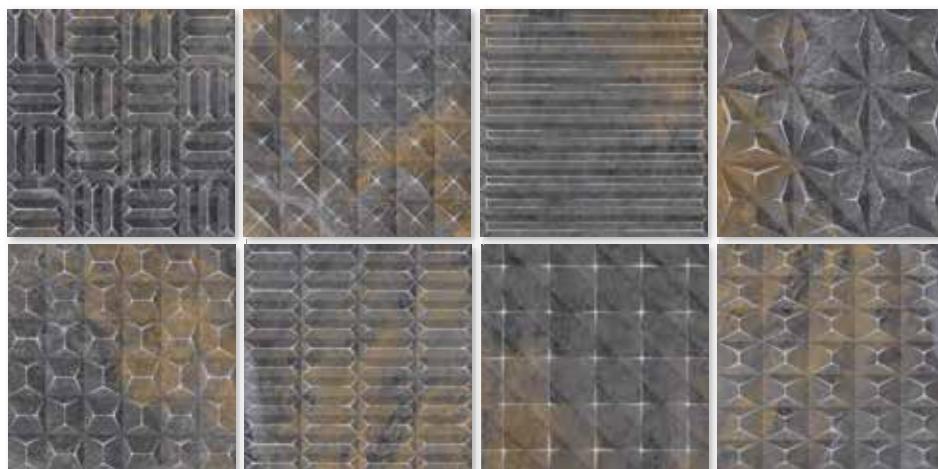

* Lenar-R Mix
R.023

FLAT SURFACE

BASES	29,3 x 29,3 cm / 11,5" x 11,5"								
		PIECES / BOX	M² / BOX	ML / BOX	KG / BOX	BOX / PALLET	M² / PALLET	ML / PALLET	KG / PALLET
		11	0,94	-	17,82	64	60,41	-	1140,54