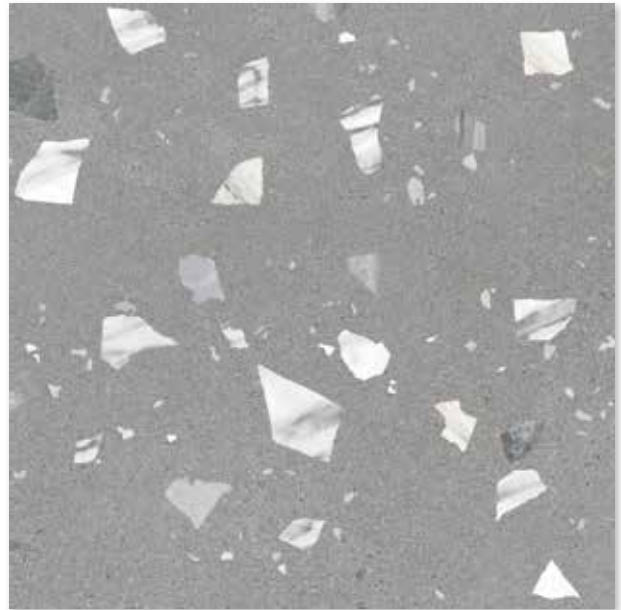

30x60 cm / 11,8" x 23,6"
29,3x59,3 cm / 11,5" x 23,3"

Elburg Antracita
R.048
Elburg-R Antracita
R.014

33x27 cm / 13" x 10,6"

Zancla Mosaic Antracita
R.337

Ribe-R Antracita
R.030
Ribe-SPR Antracita
R.054

60x120 cm / 23,6"x47,2"