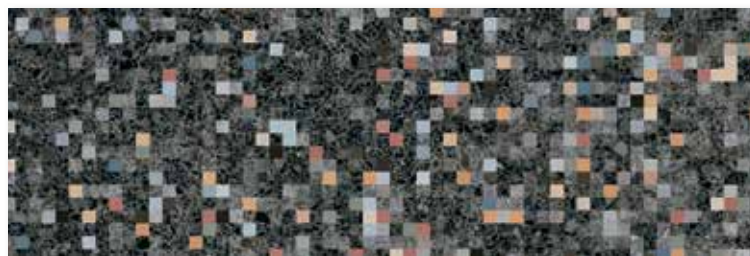

Pixel-R Grafito
R.021

	PIECES / BOX	M² / BOX	ML / BOX	KG / BOX	BOX / PALLET	M² / PALLET	ML / PALLET	KG / PALLET
32 x 99 cm / 12,6" x 39" Zaletti-R / Cantucci-R / Cassata-R / Zucchero-R / Pixel-R	4	1,27	.	24,20	44	55,75	.	1064,80