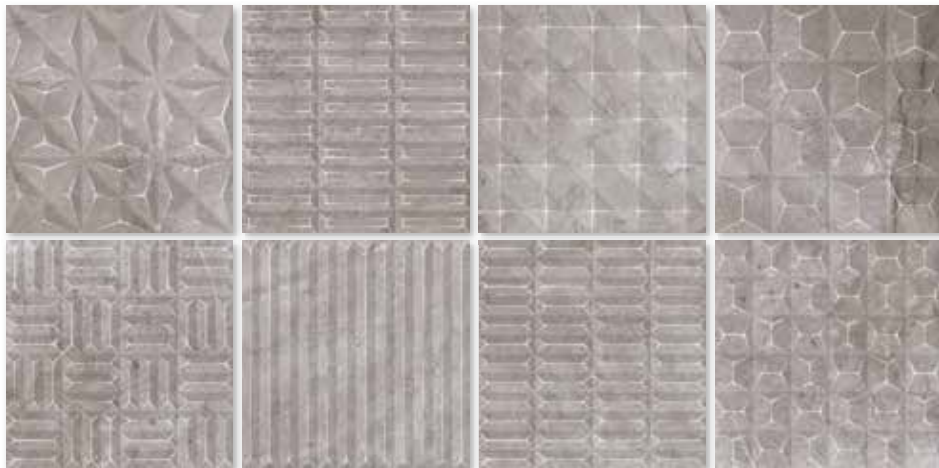

LITHOS

PORCELAIN TILE
PORCELÁNICO / GRÈS CÉRAME

29,3x29,3 cm / 11,5"x 11,5"

* Lenar-R Sand
R.023

FLAT SURFACE

* Lenar-R Beige
R.023

FLAT SURFACE

* Lenar-R Basalto
R.023