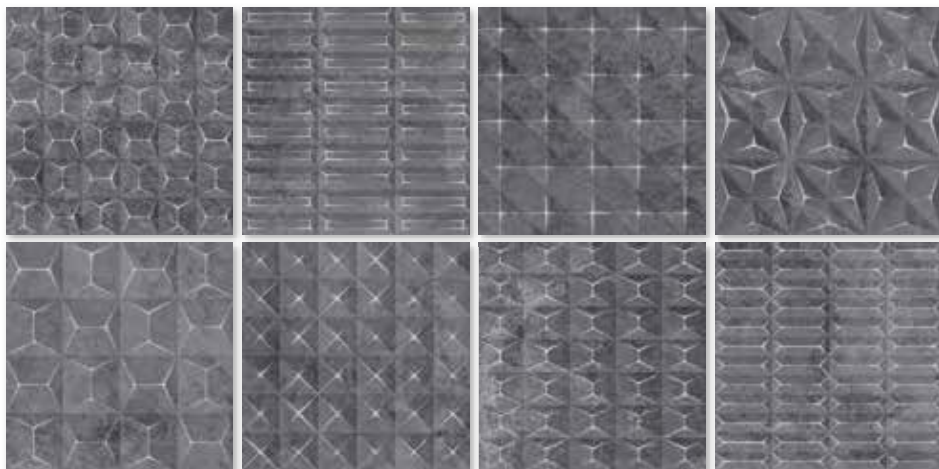

LITHOS

PORCELAIN TILE
PORCELÁNICO / GRÈS CÉRAME

29,3x29,3 cm / 11,5"x 11,5"

* Lenar-R Sand
R.023

FLAT SURFACE

* Lenar-R Beige
R.023

FLAT SURFACE

* Lenar-R Basalto
R.023